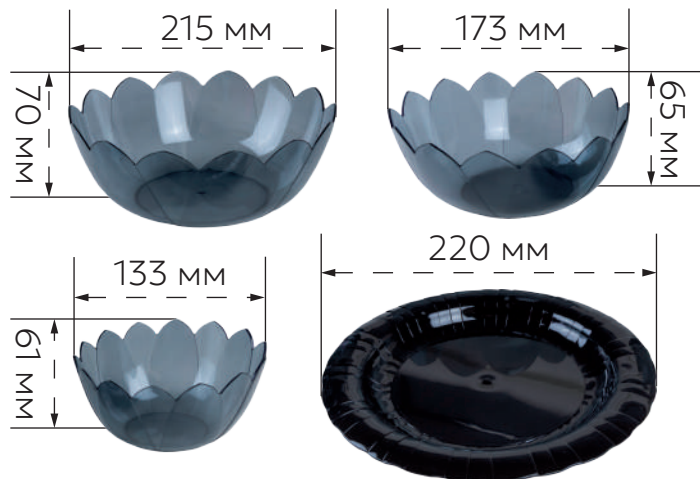

Набор салатников Basilic

ИК 650

20 шт.

Набор салатников Basilic – это гармония утонченного дизайна и практичности. Три салатника в форме распустившихся цветов (0.5 л, 1 л и 2 л) и плоская тарелка-подставка создают эффектную композицию, превращая подачу блюд в настоящее искусство.

Природный дизайн – изящные волны краёв имитируют лепестки, добавляя сервировке природной эстетики. Универсальная комплектация – три размера для порционных салатов или закусок. Практичная тарелка-подставка позволяет красиво подать салатник или использовать отдельно. Стилевое единство – выполнены в фирменных оттенках шерл и белый мрамор как вся коллекция Basilic.

Количество в упаковке, шт.	20
Размеры изделия (Д×Ш×В), мм	220×220×85
Масса изделия, кг	0,346
Объем упаковки, м ³	0,10156
Размер упаковки, см	91×24×46,5
Масса упаковки брутто, кг	7,96
Материал	PS